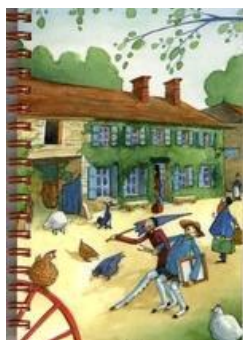

Puzzle. L'auberge Ganne

Puzzle d'art en bois avec un modèle et une fiche explicative. 24 pièces Présenté dans une trousse transparente.

Format : 28,5 X 19,8 cm

Poids : 125 g

- Prix de vente aux particuliers : **25 €** + frais de port.
- Prix de vente aux libraires : 30 % de remise sur le prix de vente aux particuliers + frais de port.

Carnet de croquis. L'auberge Ganne

Carnet de croquis à spirales.

Format : 16 X 10,5 cm / 94 pages blanches

Poids : 112 g

➤ Prix de vente aux particuliers : **3 €** + frais de port.

Jeu des 7 familles. Impressionnisme. Peinture du XIXe siècle