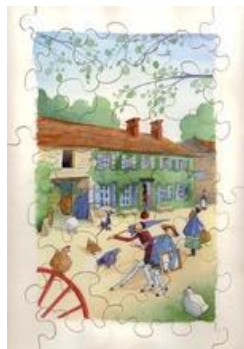

Mille choses à faire avec un bout de bois

Par Jo Schofield, Fiona Danks

Éd. Gallimard Jeunesse, 2013, 128 p., ill. coul.

ISBN 978-2-07-065005-7

Format : 20 X 14 cm

Poids : 260 g

- Prix de vente aux particuliers : **12,90 €** + frais de port.
- Prix de vente aux libraires : 30 % de remise sur le prix de vente aux particuliers + frais de port.

Puzzle. L'auberge Ganne

Puzzle d'art en bois avec un modèle et une fiche explicative. 24 pièces Présenté dans une trousse transparente.

Format : 28,5 X 19,8 cm

Poids : 125 g

- Prix de vente aux particuliers : **25 €** + frais de port.
- Prix de vente aux libraires : 30 % de remise sur le prix de vente aux particuliers + frais de port.